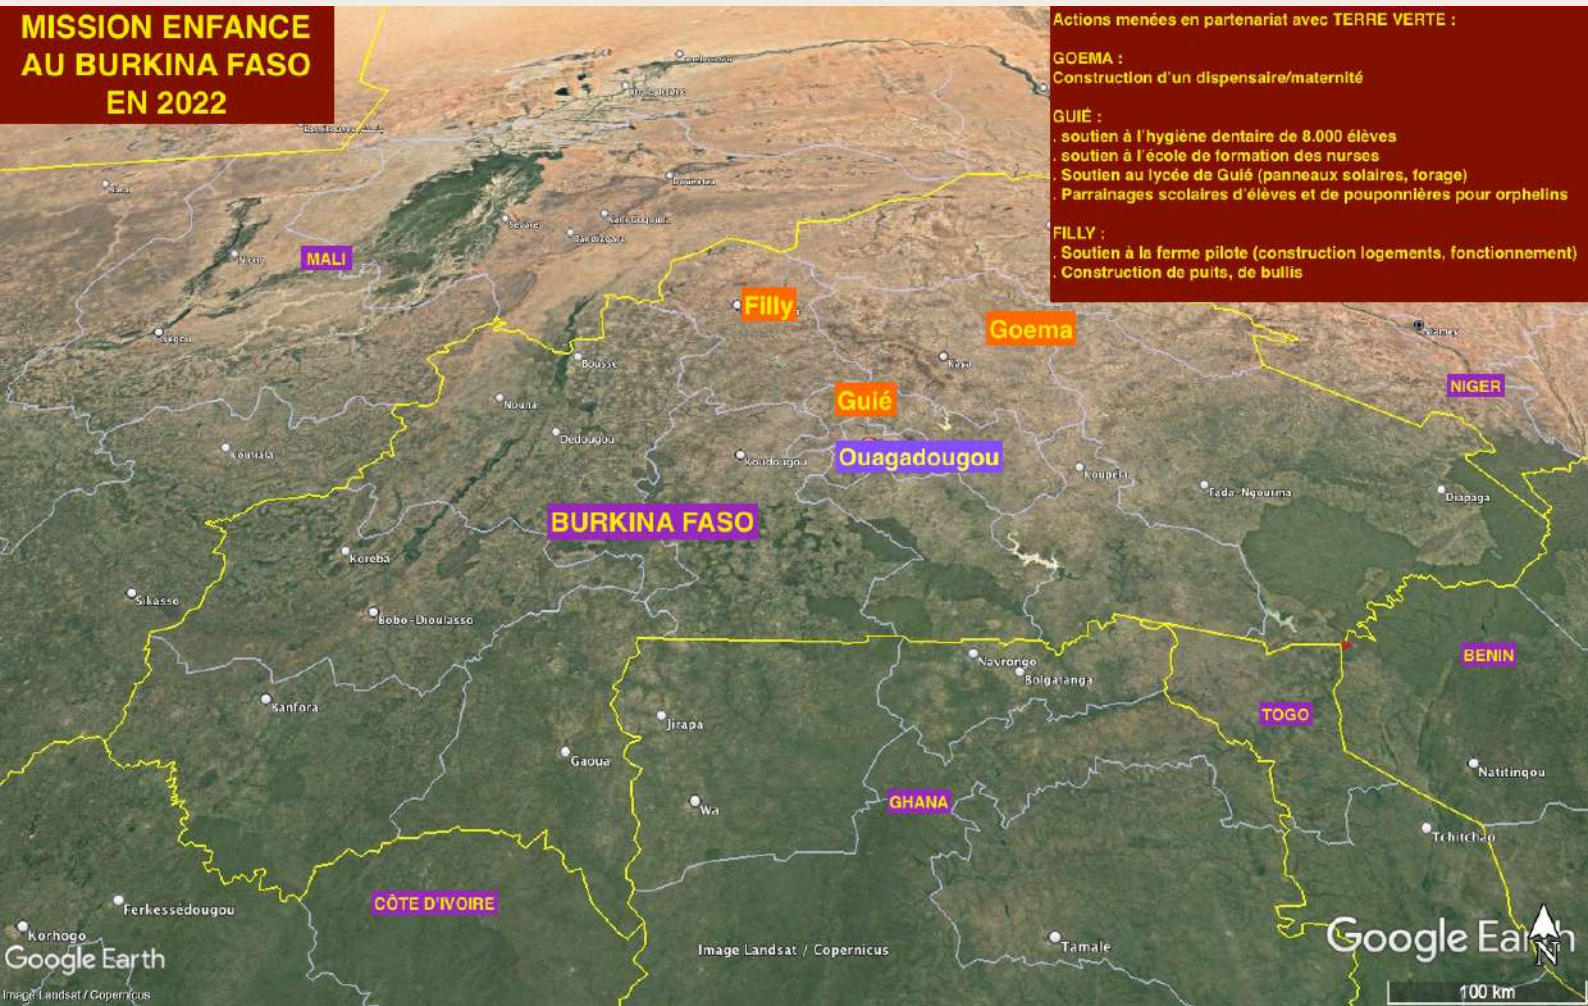

## Notre expérience au Burkina Faso

### MISSION ENFANCE AU BURKINA FASO EN 2022

Actions menées en partenariat avec TERRE VERTE :

**GOEMA :**  
Construction d'un dispensaire/maternité

**GUIÉ :**  
 . soutien à l'hygiène dentaire de 8.000 élèves  
 . soutien à l'école de formation des nurses  
 . Soutien au lycée de Guié (panneaux solaires, forage)  
 . Parrainages scolaires d'élèves et de pouponnières pour orphelins