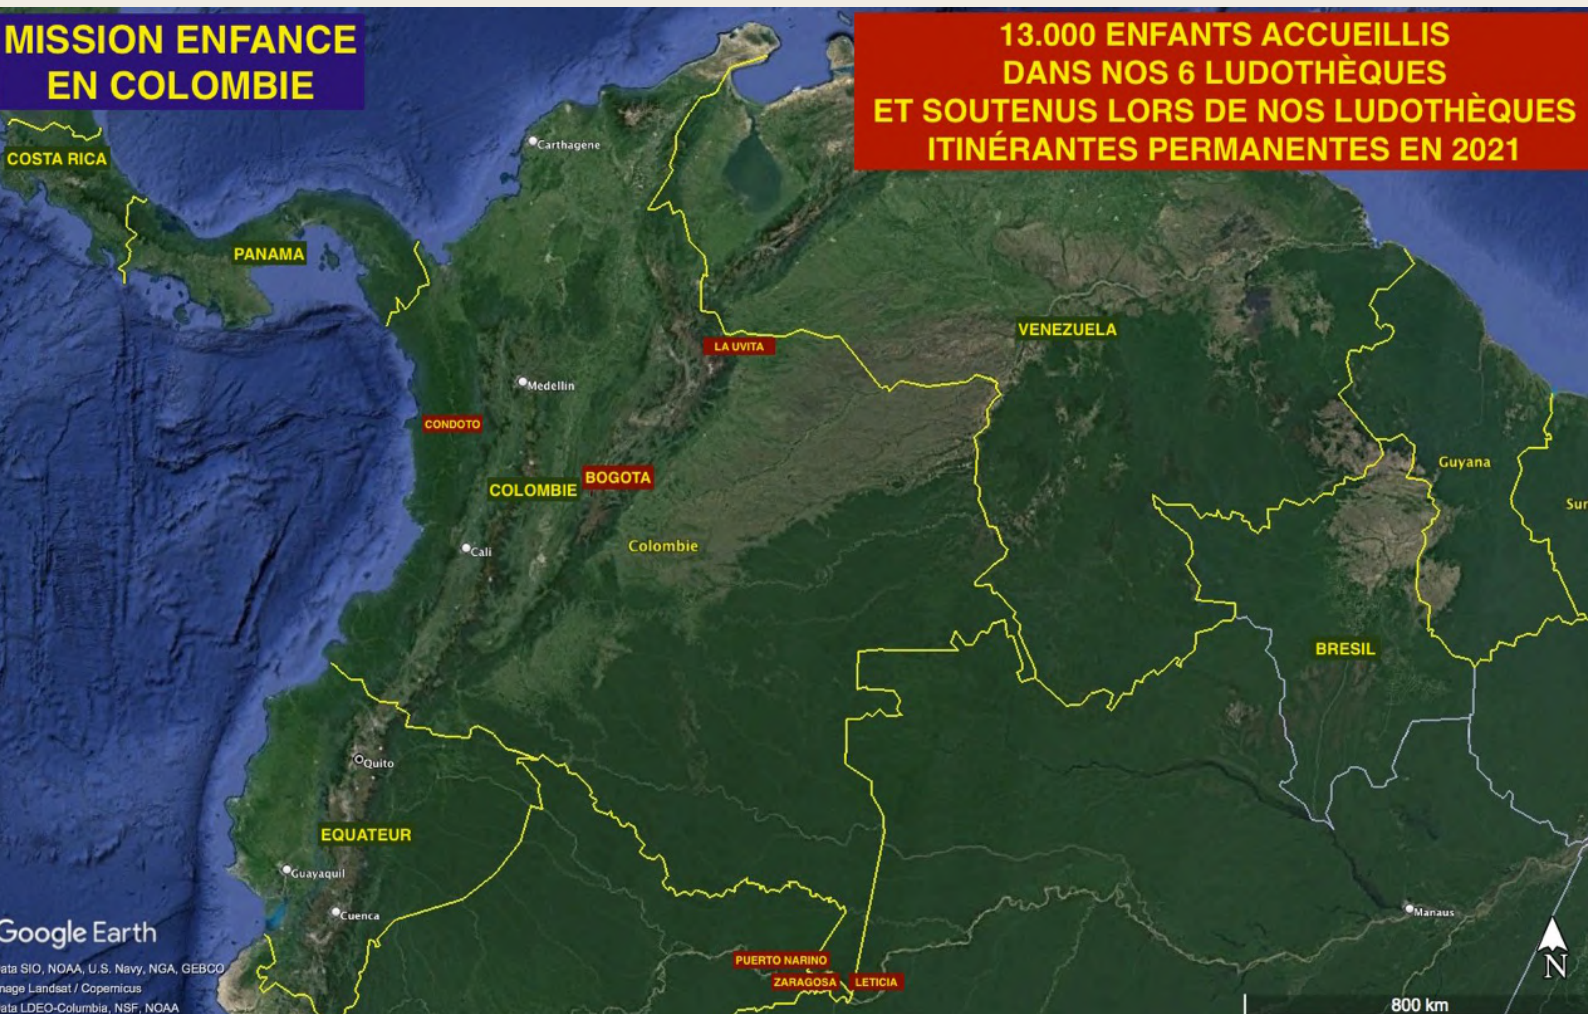

## Our actions in Colombia in 2022

### MISSION ENFANCE EN COLOMBIE

**13.000 ENFANTS ACCUEILLIS  
DANS NOS 6 LUDOTHÈQUES  
ET SOUTENUS LORS DE NOS LUDOTHÈQUES  
ITINÉRANTES PERMANENTES EN 2021**

Google Earth

© 2022 Google  
Data SIO, NOAA, U.S. Navy, NGA, GEBCO  
Image Landsat / Copernicus  
Data LDEO-Columbia, NSF, NOAA